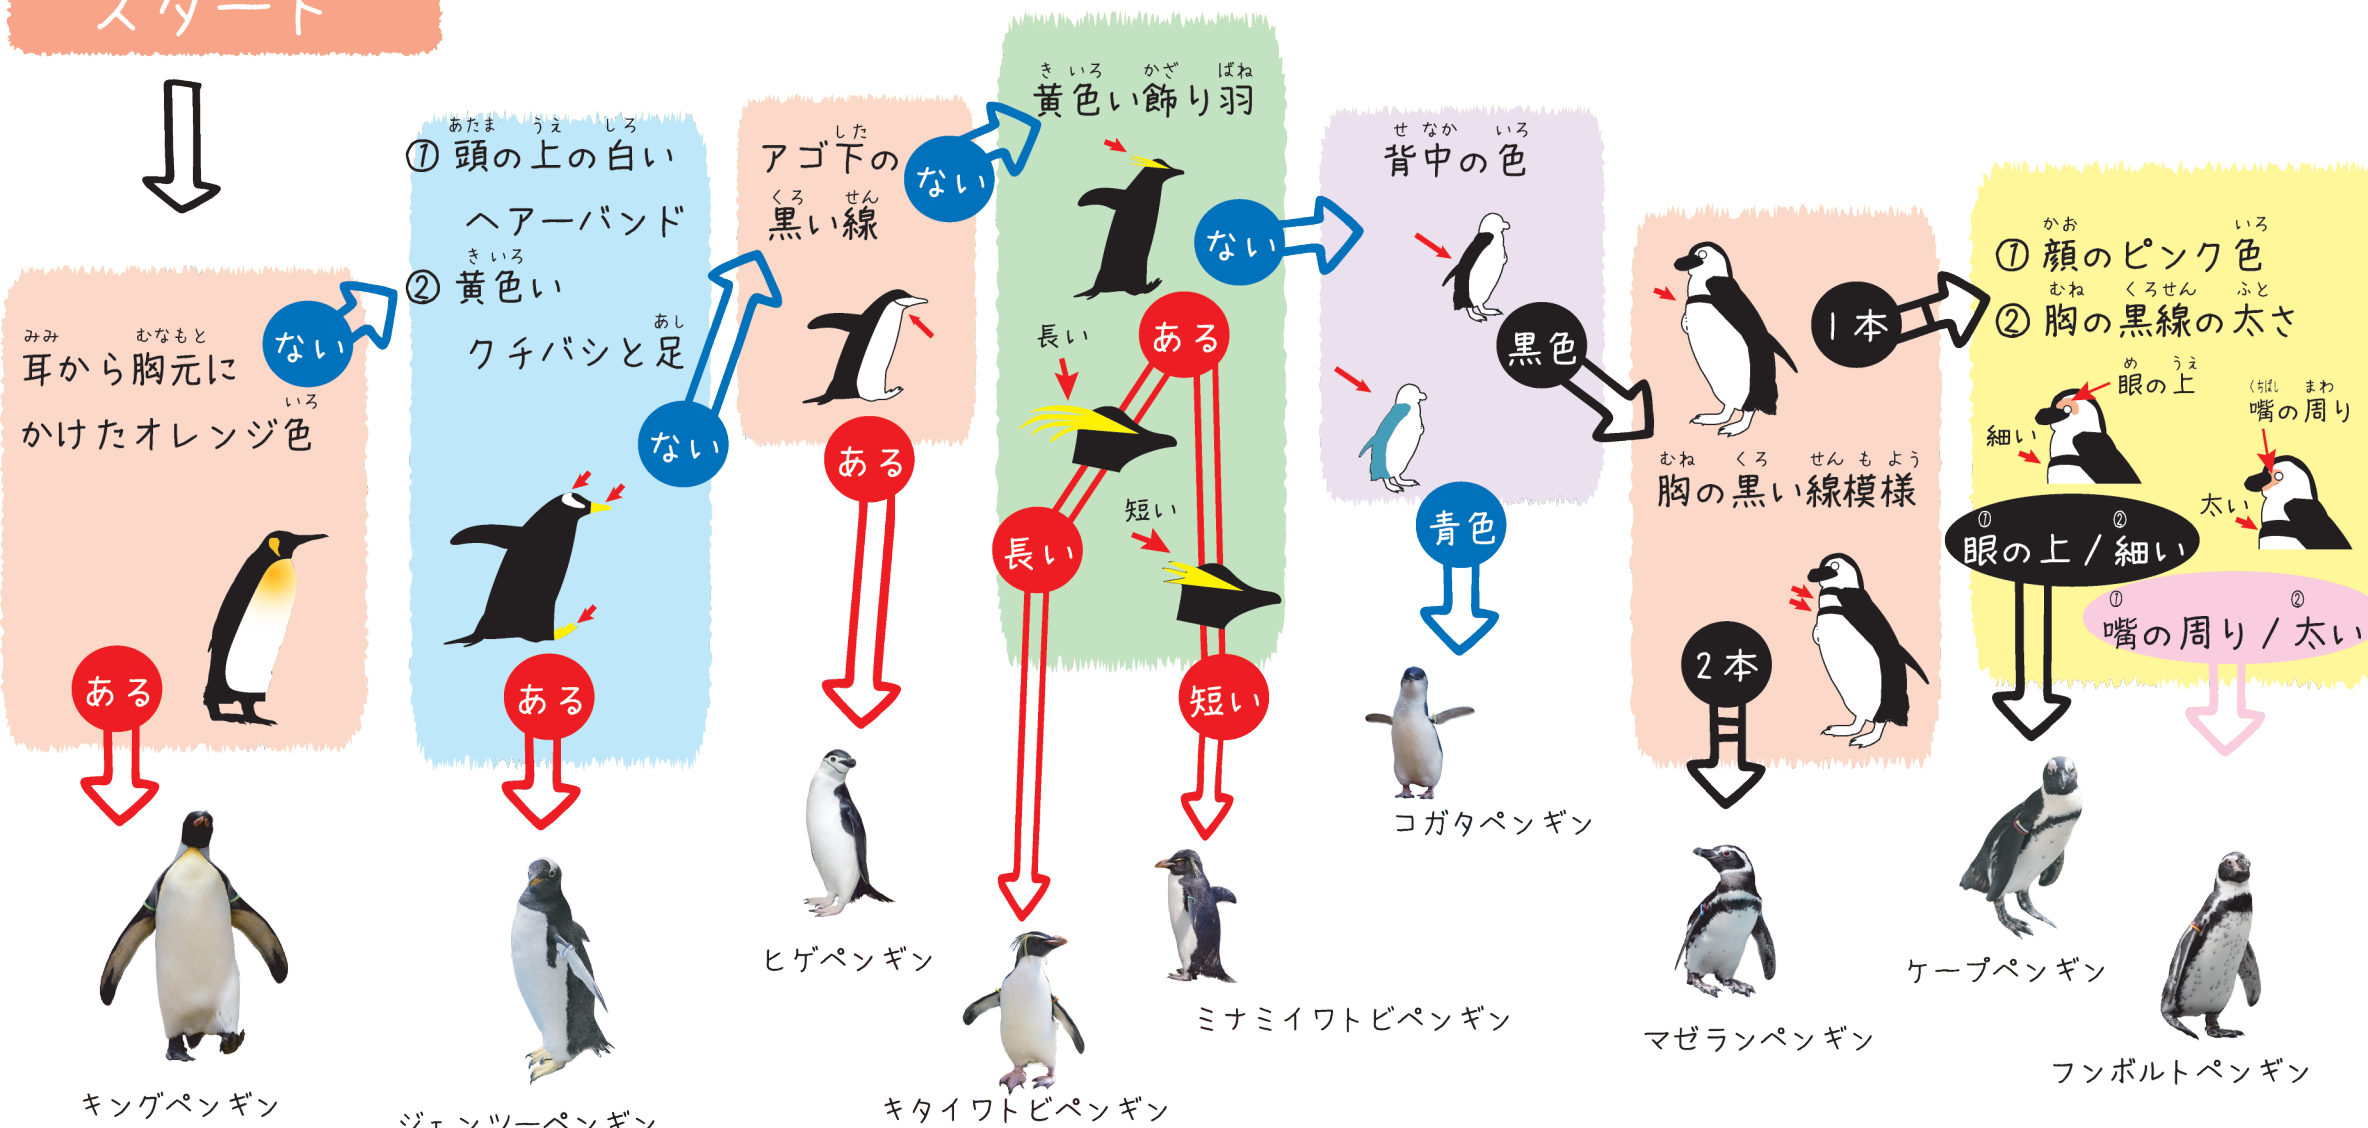

ペンギン9種の見分け方

ながさき せいぞくかん
長崎ペンギン水族館のペンギンたちはどの種類が分かるかな？

スタート

しゅるい わ し いくいん しつもん
※種類が分からなかったら飼育員に質問してみよう